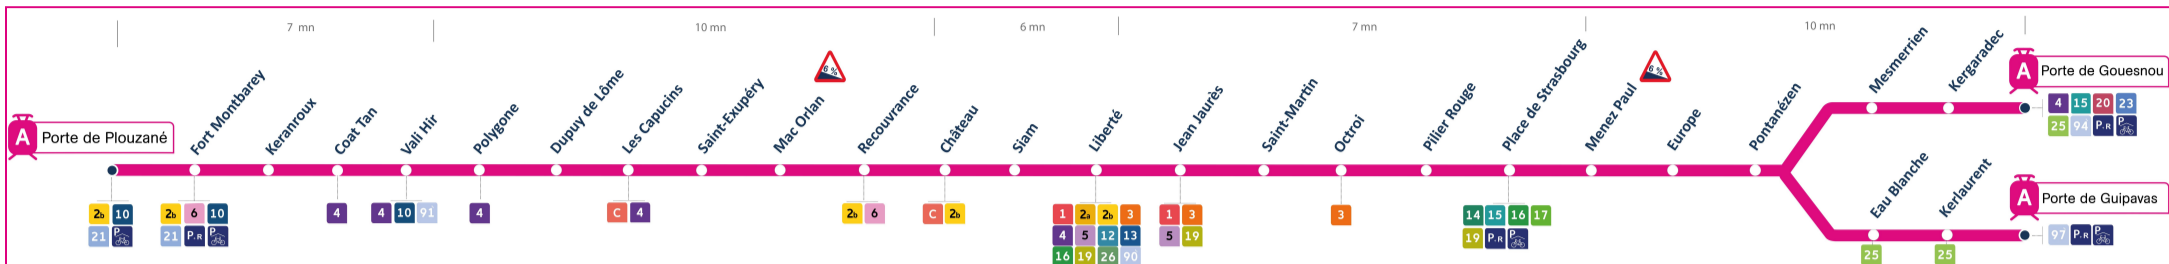

Arrêt : Siam

Lundi au vendredi - Monday to Friday - A Lun da Wener

4h	5h	6h	7h	8h	9h	10h	11h	12h	13h	14h	15h	16h	17h	18h	19h	20h	21h	22h	23h	0h	
00	07a	02b	02a	05	05	05	05b	05	05	02	00a	00a	00a	04	02	02a	17a	17a			
27a	22	07	08	12a	12a	12a	09	12a	12a	07b	06	06	06	12a	12a	17	47				
47	32a	14a	14a	20	20	20	13a	20	20	12a	12a	12a	12a	22	22	32a					
	39	20	20	27a	27a	27a	20	27a	27a	18	18	15b	19	32a	32a	47					
	46a	26a	27a	35	35	35	27a	35	35	24a	24a	19	27a	42	47						
	53	32	35	42a	42a	42a	35	42a	42a	30	30	24a	34	52a							
	58a	38a	42a	50	50	50	42a	50	50	36a	36a	30	42a								
		44	50	57a	57a	57a	50	57a	57a	42	42	36a	49								
		50a	57a				57a			48a	48a	42	57a								
		56								54	54	48a									
												54									

Samedi - Saturday - Sadorn

4h	5h	6h	7h	8h	9h	10h	11h	12h	13h	14h	15h	16h	17h	18h	19h	20h	21h	22h	23h	0h	
00	12a	12	02a	02a	02a	02a	02a	02	02	02	02	02	02	02	02	02	02a	17a	17a		
27a	37	22a	12	12	12	12	12	10a	10a	10a	10a	10a	10a	10a	10a	10a	17	47			
47	57a	32	22a	22a	22a	22a	22a	17	17	17	17	17	17	17	17	17	32a				
		42a	32	32	32	32	32	25a	25a	25a	25a	25a	25a	25a	25a	25a	47				
		52	42a	42a	42a	42a	39a	32	32	32	32	32	32	32	32	32					
			52	52	52	52	47	40a	40a	40a	40a	40a	40a	40a	40a	40a					
							55a	47	47	47	47	47	47	47	47	47					
								55a	55a	55a	55a	55a	55a	55a	55a						

a : terminus Porte de Guipavas
 b : fonctionne uniquement en période scolaire

Commentaires

Toutes les stations sont accessibles

Pente des quais à 6 % aux stations Mac Orlan et Menez Paul

Dates des vacances scolaires :

- du 23 octobre au 5 novembre
- du 25 décembre 2023 au 7 janvier 2024
- du 26 février au 10 mars
- du 22 avril au 5 mai 2024
- du 8 au 12 mai 2024

Points de vente Bibus les plus proches

Distributeur automatique de titres station Siam - Brest
 Distributeur automatique de titres Agence Centre - Brest
 Relais B Office de tourisme de Brest Métropole - Brest