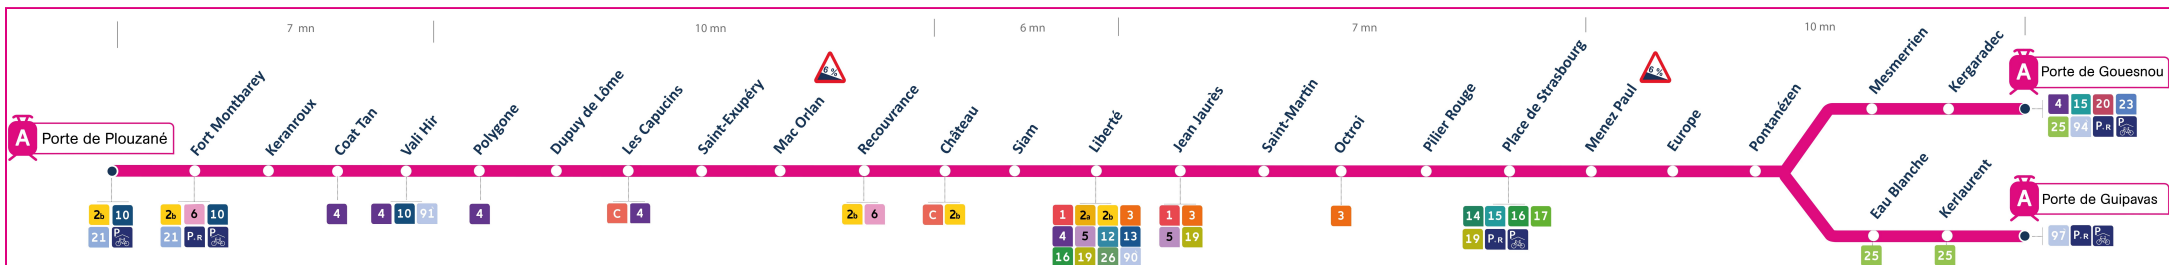

Arrêt : Vali Hir

Lundi au vendredi - Monday to Friday - A Lun da Wener

4h	5h	6h	7h	8h	9h	10h	11h	12h	13h	14h	15h	16h	17h	18h	19h	20h	21h	22h	23h	0h
46	13a	08	00a	05	05	05	05	05	05	06	04	03	00b	04	08	08	03	03a	03a	
	33	18a	05	12a	12a	12a	12a	12a	12a	13a	10a	09a	04	12a	18a	18a	18a	33		
	53a	25	11a	20	20	20	20	20	20	21	16	15	09a	19	28	33	33			
		32a	17	27a	27a	27a	27a	27a	27a	28a	22a	21a	15	27a	38a	48a				
		39	23a	35	35	35	35	35	35	36	28	27	21a	34	48					
		44a	29	42a	42a	42a	42a	42a	43a	43a	34a	33a	27	43a	58a					
		48b	35a	50	50	50	50b	50	51	48	39	39	33a	50						
		53	41	57a	57a	57a	54	57a	58a	53b	45a	45a	39	58a						
			47a				58a		58a	51	51	45a								
			53						57a	57a	51									
			59a							57a										

Samedi - Saturday - Sadorn

4h	5h	6h	7h	8h	9h	10h	11h	12h	13h	14h	15h	16h	17h	18h	19h	20h	21h	22h	23h	0h
46	13a	23	08a	08a	08a	08a	07a	07a	02	02	02	02	02	02	02	02	03	03a	03a	
	33	43a	18	18	18	18	17	17	10a	10a	10a	10a	10a	10a	10a	10a	18a	33		
		58a	58	28a	28a	28a	27a	24a	17	17	17	17	17	17	17	17	33			
			38	38	38	38	37	32	25a	25a	25a	25a	25a	25a	25a	25a				
			48a	48a	48a	48a	47a	40a	32	32	32	32	32	32	32	32				
			58	58	58	58	57	47	40a	40a	40a	40a	40a	40a	40a	40a	48a			
								55a	47	47	47	47	47	47	47					
									55a	55a	55a	55a	55a	55a	55a					

a : terminus Porte de Guipavas
 b : fonctionne uniquement en période scolaire

Commentaires

Toutes les stations sont accessibles

Pente des quais à 6 % aux stations Mac Orlan et Menez Paul

Dates des vacances scolaires :

- du 23 octobre au 5 novembre
- du 25 décembre 2023 au 7 janvier 2024
- du 26 février au 10 mars
- du 22 avril au 5 mai 2024
- du 8 au 12 mai 2024

Points de vente Bibus les plus proches

Distributeur automatique de titres station Vali Hir - Brest
 Relais B Quipo Presse - Brest
 Distributeur automatique de titres station Coat Tan - Brest