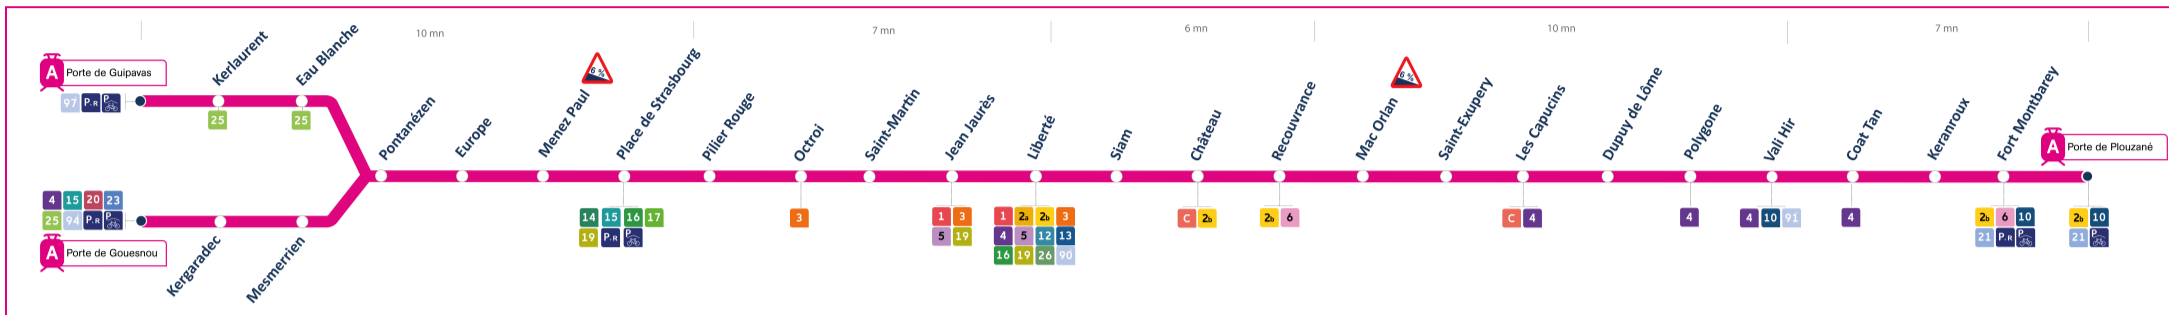

Arrêt : Kerlaurent

**Lundi au vendredi - Monday to Friday - A Lun da Wener**

4h	5h	6h	7h	8h	9h	10h	11h	12h	13h	14h	15h	16h	17h	18h	19h	20h	21h	22h	23h	0h
	59	39	03	07	11	11	11	12	12	12	12	04	04	04	12	04	04	44	44	
			17	19	26	26	26	27	27	27	25	16	16	16	27	24	29			
			31	31	41	41	41	42	42	42	40	28	28	28	44	44	59			
			43	43	56	56	57	57	57	57	52	40	40	42						
			55	56								52	52	57						

**Samedi - Saturday - Sadorn**

4h	5h	6h	7h	8h	9h	10h	11h	12h	13h	14h	15h	16h	17h	18h	19h	20h	21h	22h	23h	0h
	59	44	24	12	12	12	11	11	08	08	08	08	08	08	08	08	07	44	44	
			52	32	32	32	31	31	23	23	23	23	23	23	23	23	29			
				52	52	52	51	51	38	38	38	38	38	38	38	39	59			
									53	53	53	53	53	53	53	53				

**Commentaires**

- Toutes les stations sont accessibles
- Pente des quais à 6 % aux stations Mac Orlan et Menez Paul

Dates des vacances scolaires :

- du 23 octobre au 5 novembre
- du 25 décembre 2023 au 7 janvier 2024
- du 26 février au 10 mars
- du 22 avril au 5 mai 2024
- du 8 au 12 mai 2024

**Points de vente Bibus les plus proches**

- Distributeur automatique de titres station Kerlaurent - Brest
- Distributeur automatique de titres station Eau Blanche - Brest
- Distributeur automatique de titres station Porte de Guipavas - Guipavas