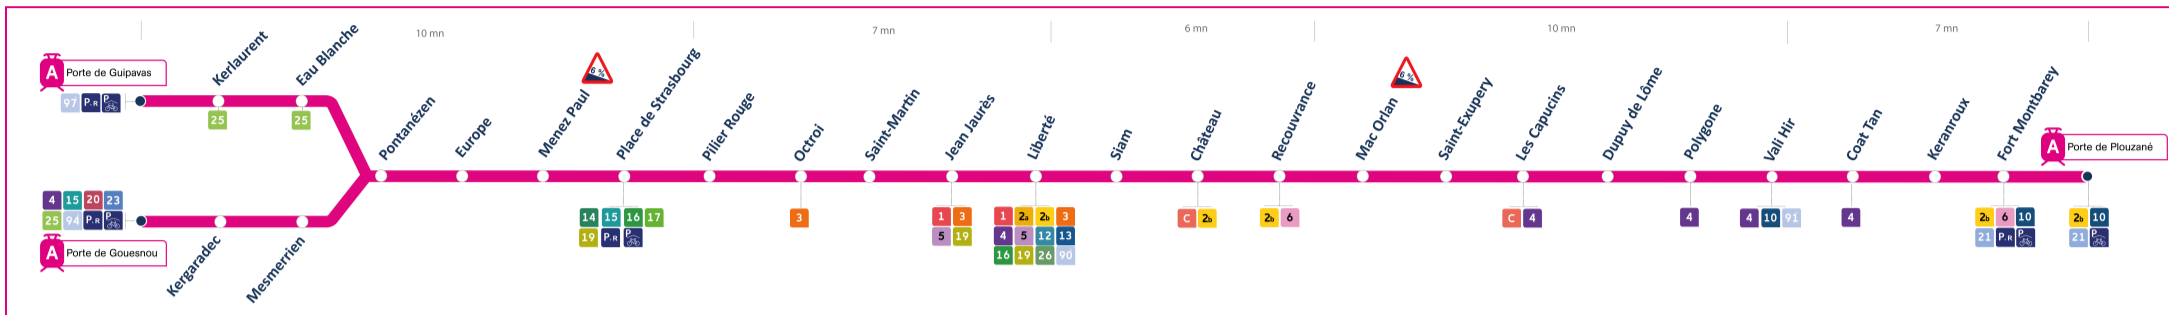

Arrêt : Mesmerrien

Lundi au vendredi - Monday to Friday - A Lun da Wener

4h	5h	6h	7h	8h	9h	10h	11h	12h	13h	14h	15h	16h	17h	18h	19h	20h	21h	22h	23h	0h
	31	20	11	02	04	04	04	05	05	05	05	11	11	11	05	15	15	15	15	
		55	24	14	19	19	19	20	20	20	20	23	23	23	20	35	45			
			28b	26	34	34	34	35	35	35	32	35	35	35	35	55				
			38	38	49	49	50	39b	50	50	36b	47	44b	50	55					
			50	50			50				47	59	48							
											59		59							

Samedi - Saturday - Sadorn

4h	5h	6h	7h	8h	9h	10h	11h	12h	13h	14h	15h	16h	17h	18h	19h	20h	21h	22h	23h	0h
	31	20	05	03	03	03	02	02	02	01	01	01	01	01	01	01	01	15	15	
			43	23	23	23	22	22	16	16	16	16	16	16	16	16	15			
			43	43	43	42	42	31	31	31	31	31	31	31	31	31	45			
								46	46	46	46	46	46	46	46	47				

Dimanche et jours fériés - Sunday and Bank Holidays - Sul ha deizioù-gouel

4h	5h	6h	7h	8h	9h	10h	11h	12h	13h	14h	15h	16h	17h	18h	19h	20h	21h	22h	23h	0h
				11	16	36	16	15	15	15	15	15	15	15	15	40	20	15	15	
					55		45	45	45	45	45	45	45	45	55					

b : fonctionne uniquement en période scolaire

Commentaires

Toutes les stations sont accessibles

Pente des quais à 6 % aux stations Mac Orlan et Menez Paul

Dates des vacances scolaires :

- du 23 octobre au 5 novembre
- du 25 décembre 2023 au 7 janvier 2024
- du 26 février au 10 mars
- du 22 avril au 5 mai 2024
- du 8 au 12 mai 2024