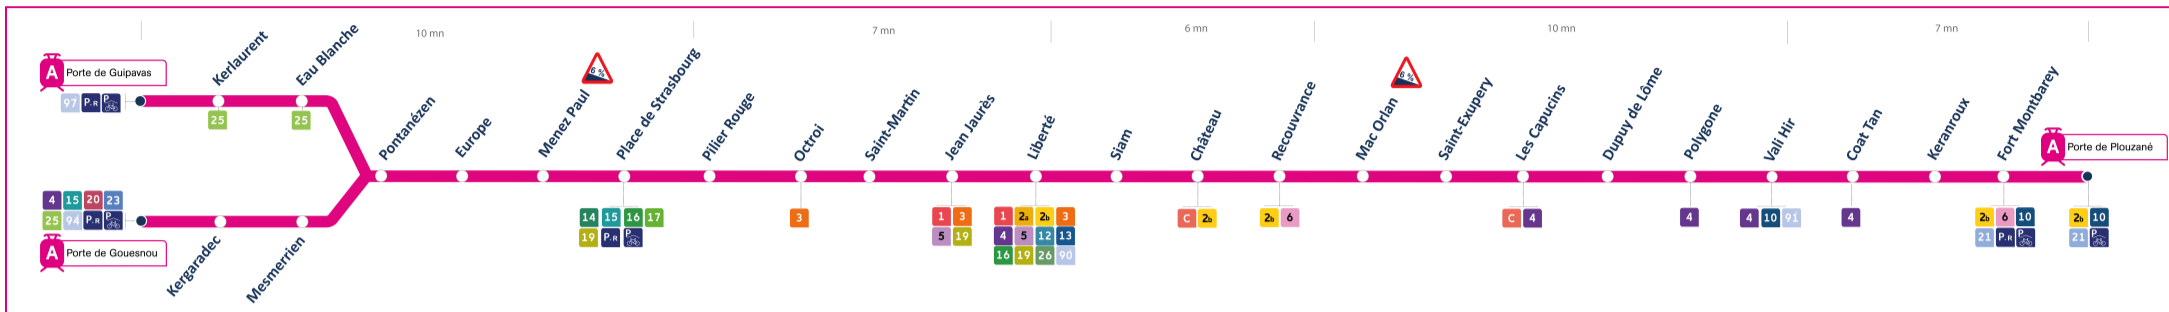

Arrêt : Polygone

Lundi au vendredi - Monday to Friday - A Lun da Wener

4h	5h	6h	7h	8h	9h	10h	11h	12h	13h	14h	15h	16h	17h	18h	19h	20h	21h	22h	23h	0h
		01	09	03	03	04	04	04	04	04	04	00	05	05	04	04	04	14	14	14
		29	24	09	09	12	12	12	08b	12	12	06b	11	11	12	14	14	29	44	
		49	35	15	15	19	19	19	12	19	19	11	17	14b	19	24	24	44		
			42	21	21	27	27	27	19	27	27	17	23	18	27	34	34			
			49	27	28	34	34	34	27	34	34	23	29	23	34	44	44			
			55	33	34	42	42	42	34	42	42	29	35	29	42	54	59			
			59b	39	42	49	49	49	42	49	49	35	41	35	49					
				45	49	57	57	57	49	57	55	41	47	41	57					
				51	57				57			47	53	47						
				57								53	59	53						
												59		59						

Samedi - Saturday - Sadorn

4h	5h	6h	7h	8h	9h	10h	11h	12h	13h	14h	15h	16h	17h	18h	19h	20h	21h	22h	23h	0h
		01	14	12	02	02	02	02	02	01	01	01	01	01	01	01	01	14	14	14
		29	34	22	12	12	12	12	12	09	09	09	09	09	09	09	09	29	44	
		49	54	32	22	22	22	22	22	16	16	16	16	16	16	16	16	44		
				42	32	32	32	32	32	24	24	24	24	24	24	24	23			
				52	42	42	42	42	39	31	31	31	31	31	31	31	30			
					52	52	52	52	46	39	39	39	39	39	39	39	37			
									54	46	46	46	46	46	46	46	44			
									54	54	54	54	54	54	54	54	59			

Dimanche et jours fériés - Sunday and Bank Holidays - Sul ha deizioù-gouel

4h	5h	6h	7h	8h	9h	10h	11h	12h	13h	14h	15h	16h	17h	18h	19h	20h	21h	22h	23h	0h
				41	12	04	05	00	00	00	00	00	00	00	00	05	09	14	14	14
					44	24	25	14	14	14	14	14	14	14	14	24	24	44	44	
						45	45	30	30	30	30	30	30	30	30	44	49			
								44	44	44	44	44	44	44	44					

b : fonctionne uniquement en période scolaire

Commentaires

- Toutes les stations sont accessibles
- Pente des quais à 6 % aux stations Mac Orlan et Menez Paul

Dates des vacances scolaires :

- du 23 octobre au 5 novembre
- du 25 décembre 2023 au 7 janvier 2024
- du 26 février au 10 mars
- du 22 avril au 5 mai 2024
- du 8 au 12 mai 2024