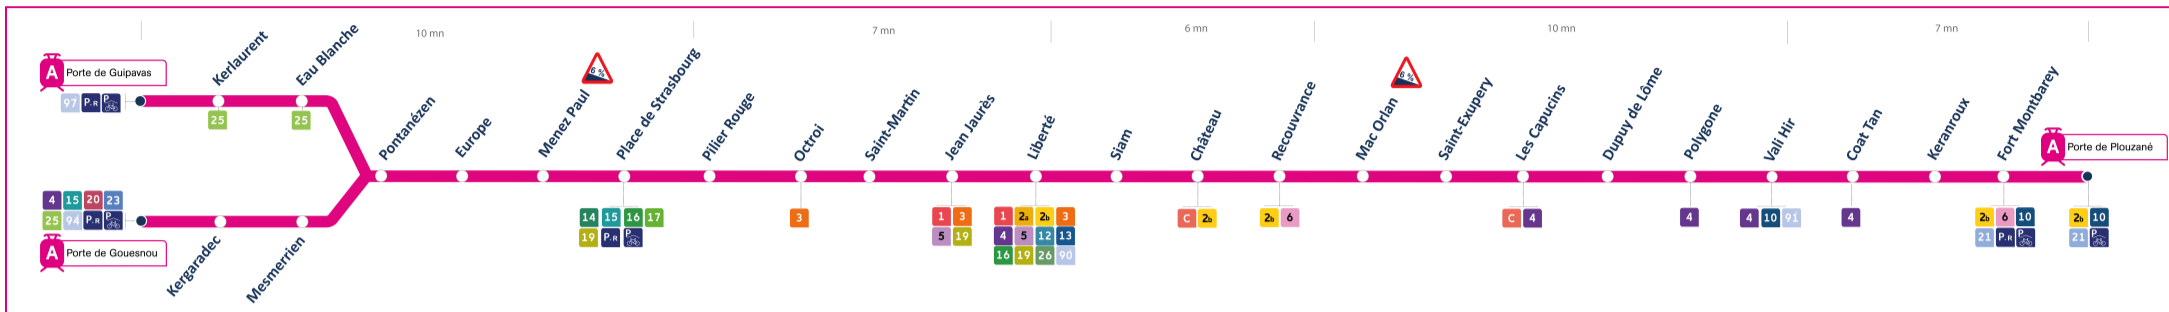

# Arrêt : Porte de Guipavas

## Lundi au vendredi - Monday to Friday - A Lun da Wener

4h	5h	6h	7h	8h	9h	10h	11h	12h	13h	14h	15h	16h	17h	18h	19h	20h	21h	22h	23h	0h
	57	37	01	05	10	10	10	10	10	10	10	02	02	02	10	02	02	42	42	
			15	17	25	25	25	25	25	25	23	14	14	14	25	22	27			
			29	29	40	40	40	40	40	40	38	26	26	26	42	42	57			
			41	41	55	55	55	55	55	55	50	38	38	40						
			53	54								50	50	55						

## Samedi - Saturday - Sadorn

4h	5h	6h	7h	8h	9h	10h	11h	12h	13h	14h	15h	16h	17h	18h	19h	20h	21h	22h	23h	0h
	58	43	22	10	10	10	10	10	07	07	07	07	07	07	07	07	05	42	42	
			50	30	30	30	30	30	22	22	22	22	22	22	22	22	27			
			50	50	50	50	50	50	37	37	37	37	37	37	37	37	57			
									52	52	52	52	52	52	52	51				

## Commentaires

Toutes les stations sont accessibles

Pente des quais à 6 % aux stations Mac Orlan et Menez Paul

Dates des vacances scolaires :

- du 23 octobre au 5 novembre
- du 25 décembre 2023 au 7 janvier 2024
- du 26 février au 10 mars
- du 22 avril au 5 mai 2024
- du 8 au 12 mai 2024