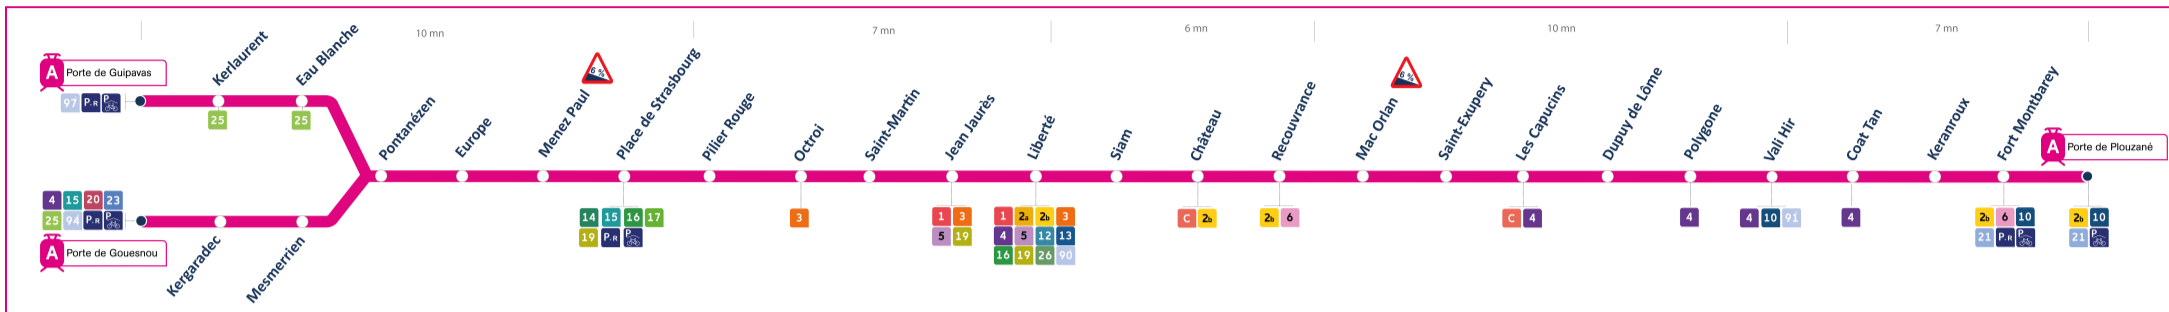

Arrêt : Recouvrance

Lundi au vendredi - Monday to Friday - A Lun da Wener

4h	5h	6h	7h	8h	9h	10h	11h	12h	13h	14h	15h	16h	17h	18h	19h	20h	21h	22h	23h	0h
	53	21	01	00	00	04	04	04	00b	04	04	02	02	02	04	06	06	06	06	06
		41	16	06	06	11	11	11	04	11	11	08	08	05b	11	16	16	21	36	
			26	12	12	19	19	19	11	19	19	14	14	09	19	26	26	36		
			33	18	19	26	26	26	19	26	26	20	20	14	26	36	36			
			40	24	26	34	34	34	26	34	34	26	26	20	34	46	51			
			46	30	34	41	41	41	34	41	41	32	32	26	41	56				
			50b	36	41	49	49	49	41	49	47	38	38	32	49					
			54	42	49	56	56	56	49	56	52	44	44	38	56					
				48	56				56		57b	50	50	44						
				54								56	56	50						
														56						

Samedi - Saturday - Sadorn

4h	5h	6h	7h	8h	9h	10h	11h	12h	13h	14h	15h	16h	17h	18h	19h	20h	21h	22h	23h	0h
	53	21	06	04	04	04	04	04	04	01	01	01	01	01	01	01	01	06	06	06
		41	26	14	14	14	14	14	14	08	08	08	08	08	08	08	08	21	36	
			46	24	24	24	24	24	24	16	16	16	16	16	16	16	15	36		
				34	34	34	34	34	31	23	23	23	23	23	23	23	22			
				44	44	44	44	44	38	31	31	31	31	31	31	31	29			
				54	54	54	54	54	46	38	38	38	38	38	38	38	36			
									53	46	46	46	46	46	46	46	51			
										53	53	53	53	53	53	53				

Dimanche et jours fériés - Sunday and Bank Holidays - Sul ha deizioù-gouel

4h	5h	6h	7h	8h	9h	10h	11h	12h	13h	14h	15h	16h	17h	18h	19h	20h	21h	22h	23h	0h
				33	03	16	17	06	06	06	06	06	06	06	06	16	01	06	06	06
					36	37	37	22	22	22	22	22	22	22	22	36	16	36	36	
					56	57	52	36	36	36	36	36	36	36	36		41			
								52	52	52	52	52	52	52	57					

b : fonctionne uniquement en période scolaire

Commentaires

- Toutes les stations sont accessibles
- Pente des quais à 6 % aux stations Mac Orlan et Menez Paul

Dates des vacances scolaires :

- du 23 octobre au 5 novembre
- du 25 décembre 2023 au 7 janvier 2024
- du 26 février au 10 mars
- du 22 avril au 5 mai 2024
- du 8 au 12 mai 2024