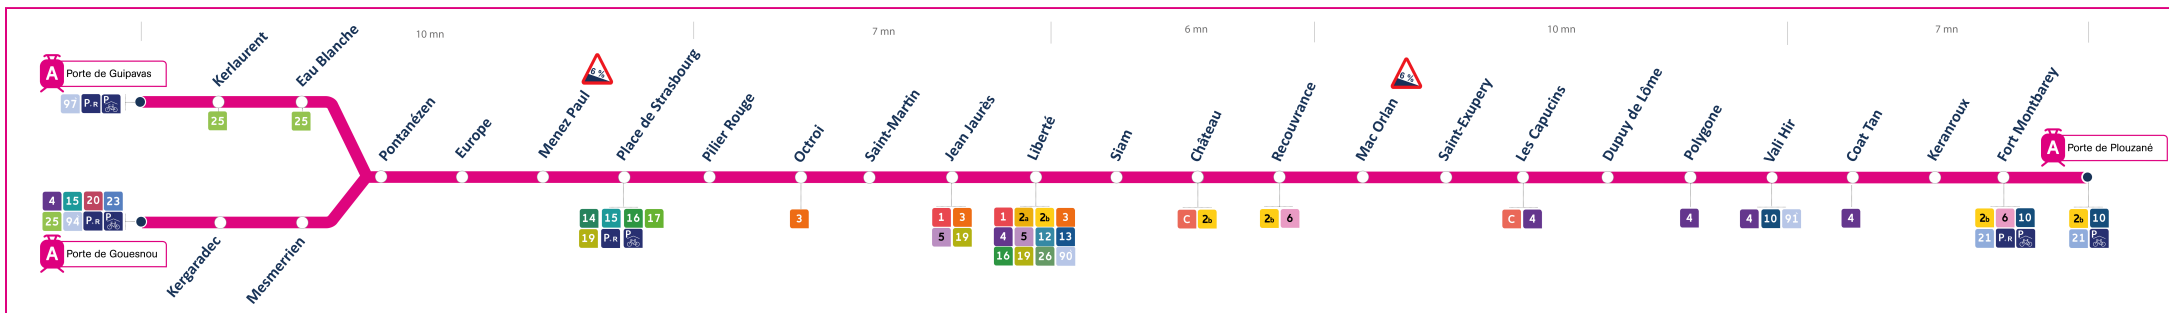

# Arrêt : Saint-Exupéry

## Lundi au vendredi - Monday to Friday - A Lun da Wener

4h	5h	6h	7h	8h	9h	10h	11h	12h	13h	14h	15h	16h	17h	18h	19h	20h	21h	22h	23h	0h
	56	24	04	03	03	07	07	07	03b	07	07	00b	05	05	07	09	09	09	09	09
		44	19	09	09	14	14	14	07	14	14	05	11	08b	14	19	19	24	39	
			29	15	15	22	22	22	14	22	22	11	17	12	22	29	29	39		
			36	21	22	29	29	29	22	29	29	17	23	17	29	39	39			
			43	27	29	37	37	37	29	37	37	23	29	23	37	49	54			
			49	33	37	44	44	44	37	44	44	29	35	29	44	59				
			53b	39	44	52	52	52	44	52	50	35	41	35	52					
			57	45	52	59	59	59	52	59	55	41	47	41	59					
				51	59				59			47	53	47						
				57								53	59	53						
												59		59						

## Samedi - Saturday - Sadorn

4h	5h	6h	7h	8h	9h	10h	11h	12h	13h	14h	15h	16h	17h	18h	19h	20h	21h	22h	23h	0h
	56	24	09	07	07	07	07	07	07	04	04	04	04	04	04	04	04	09	09	09
		44	29	17	17	17	17	17	17	11	11	11	11	11	11	11	11	24	39	
			49	27	27	27	27	27	27	19	19	19	19	19	19	19	18	39		
				37	37	37	37	37	34	26	26	26	26	26	26	26	25			
				47	47	47	47	47	41	34	34	34	34	34	34	34	32			
				57	57	57	57	57	49	41	41	41	41	41	41	41	39			
									56	49	49	49	49	49	49	49	54			
									56	56	56	56	56	56	56	56				

### Commentaires

- Toutes les stations sont accessibles
- Pente des quais à 6 % aux stations Mac Orlan et Menez Paul

Dates des vacances scolaires :

- du 23 octobre au 5 novembre
- du 25 décembre 2023 au 7 janvier 2024
- du 26 février au 10 mars
- du 22 avril au 5 mai 2024
- du 8 au 12 mai 2024