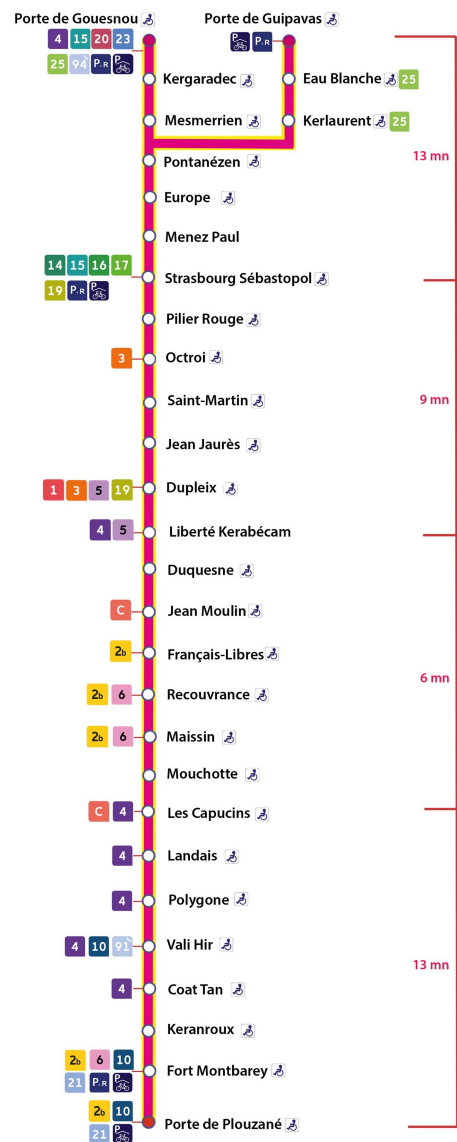

Arrêt : Duquesne

Lundi au jeudi - Monday to Thursday - A Lun da Yaou

10h	11h	12h	13h	14h	15h	16h	17h	18h	19h	20h	21h	22h	23h	0h
												30	10	10
												50	40	
												51	41	

Points de vente Bibus les plus proches