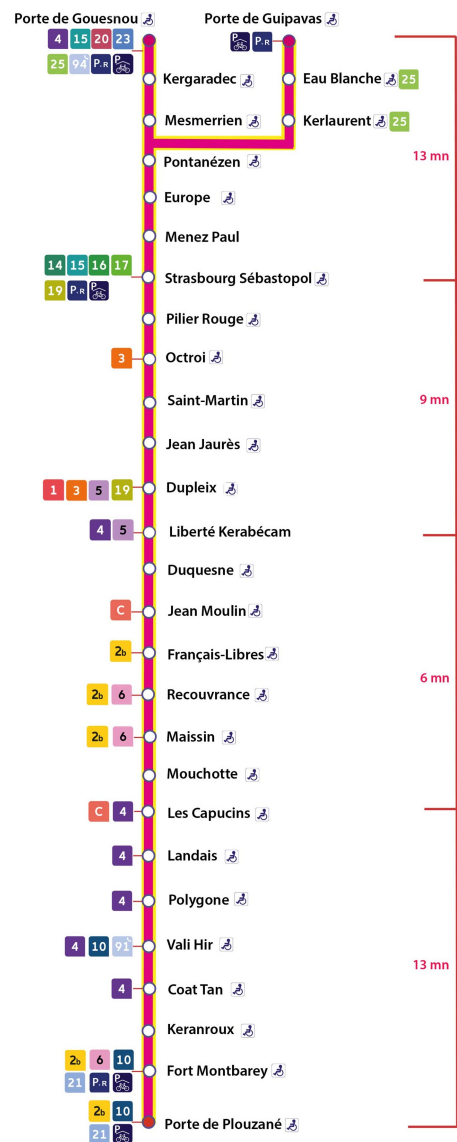

# Arrêt : Français Libres

Lundi au jeudi - Monday to Thursday - A Lun da Yaou														
10h	11h	12h	13h	14h	15h	16h	17h	18h	19h	20h	21h	22h	23h	0h
												33	13	13
												53	43	
												54	44	

## Points de vente Bibus les plus proches

Distributeur automatique de titres station Château - Brest  
 Distributeur automatique de titres station Jean Moulin - Brest  
 Distributeur automatique de titres Agence Centre - Brest