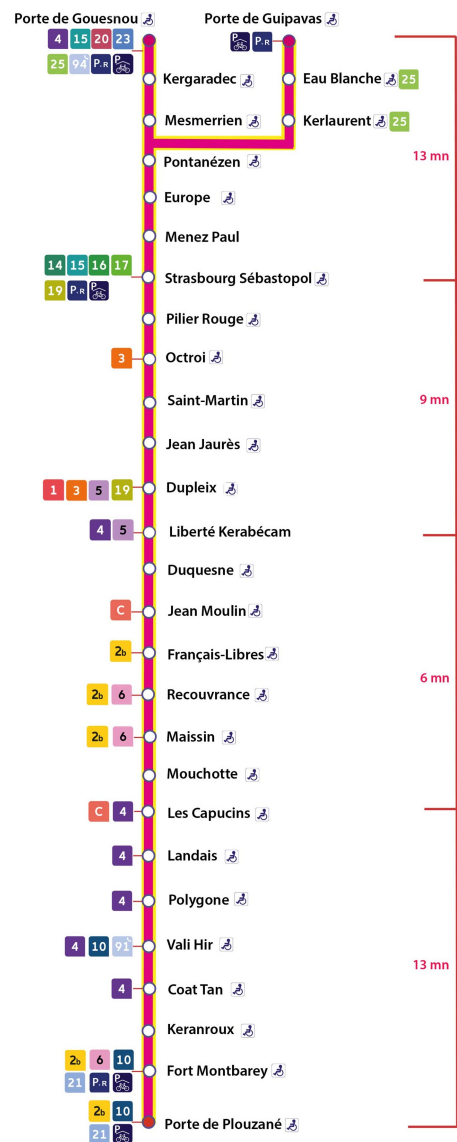

# Arrêt : Jean Jaurès

**Lundi au jeudi - Monday to Thursday - A Lun da Yaou**

10h	11h	12h	13h	14h	15h	16h	17h	18h	19h	20h	21h	22h	23h	0h
												25	05	05
												45	35	
												46	36	

## Points de vente Bibus les plus proches

Distributeur automatique de titres station St Martin - Brest  
 Distributeur automatique de titres station Jean Jaurès - Brest  
 Relais B Centre E. Leclerc - Brest