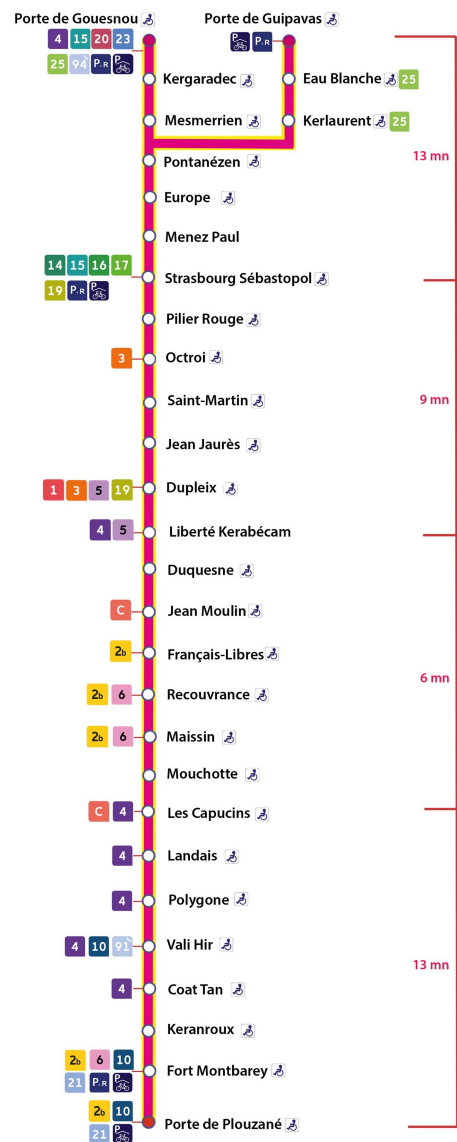

Arrêt : Kergaradec

Lundi au jeudi - Monday to Thursday - A Lun da Yaou														
10h	11h	12h	13h	14h	15h	16h	17h	18h	19h	20h	21h	22h	23h	0h
												29	19	
												30	20	

Points de vente Bibus les plus proches

Distributeur automatique de titres station Kergaradec - Brest
 Distributeur automatique de titres station Mesmerrien - Brest
 Distributeur automatique de titres station Porte de Gouesnou - Brest

CONTACTEZ-NOUS