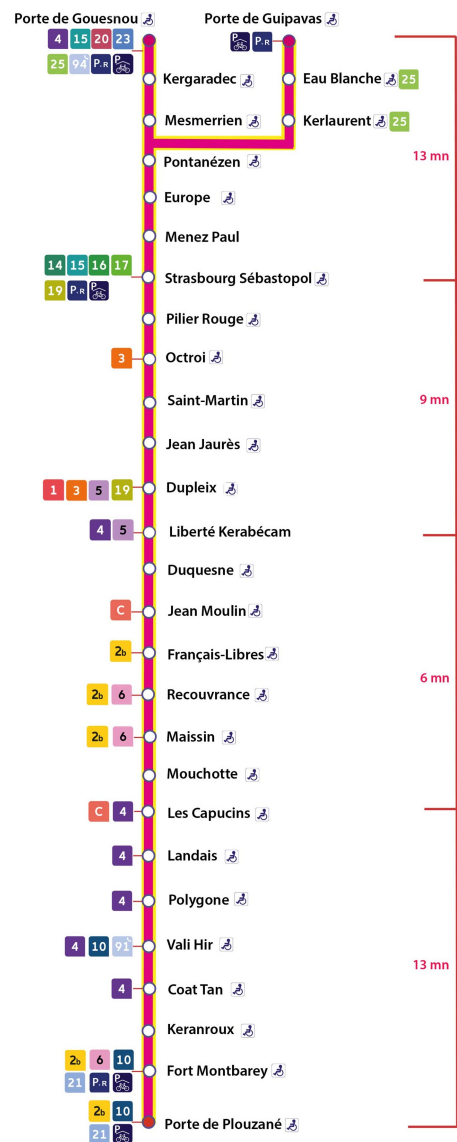

# Arrêt : Pilier Rouge

**Lundi au jeudi - Monday to Thursday - A Lun da Yaou**

10h	11h	12h	13h	14h	15h	16h	17h	18h	19h	20h	21h	22h	23h	0h
												22	02	02
												42	32	
												43	33	

## Points de vente Bibus les plus proches

Distributeur automatique de titres station Pilier Rouge - Brest  
 Relais B Bar Tabac Presse Le Bacchus - Brest  
 Distributeur automatique de titres station Place de Strasbourg - Brest