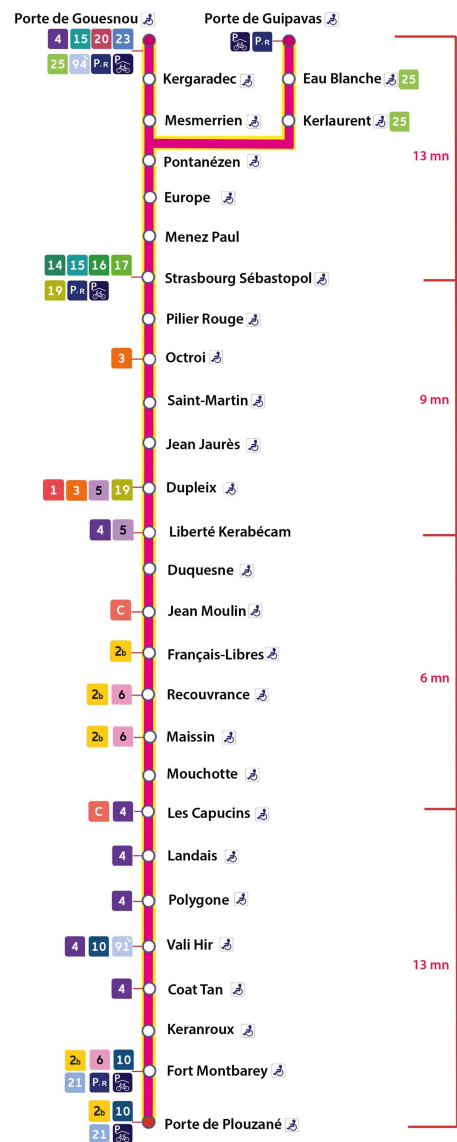

Arrêt : Porte de Gouesnou

Lundi au jeudi - Monday to Thursday - A Lun da Yaou														
10h	11h	12h	13h	14h	15h	16h	17h	18h	19h	20h	21h	22h	23h	0h
												27	17	
												28	18	

Points de vente Bibus les plus proches

Distributeur automatique de titres station Porte de Gouesnou - Brest
 Distributeur automatique de titres station Kergaradec - Brest
 Distributeur automatique de titres station Mesmerrien - Brest

CONTACTEZ-NOUS