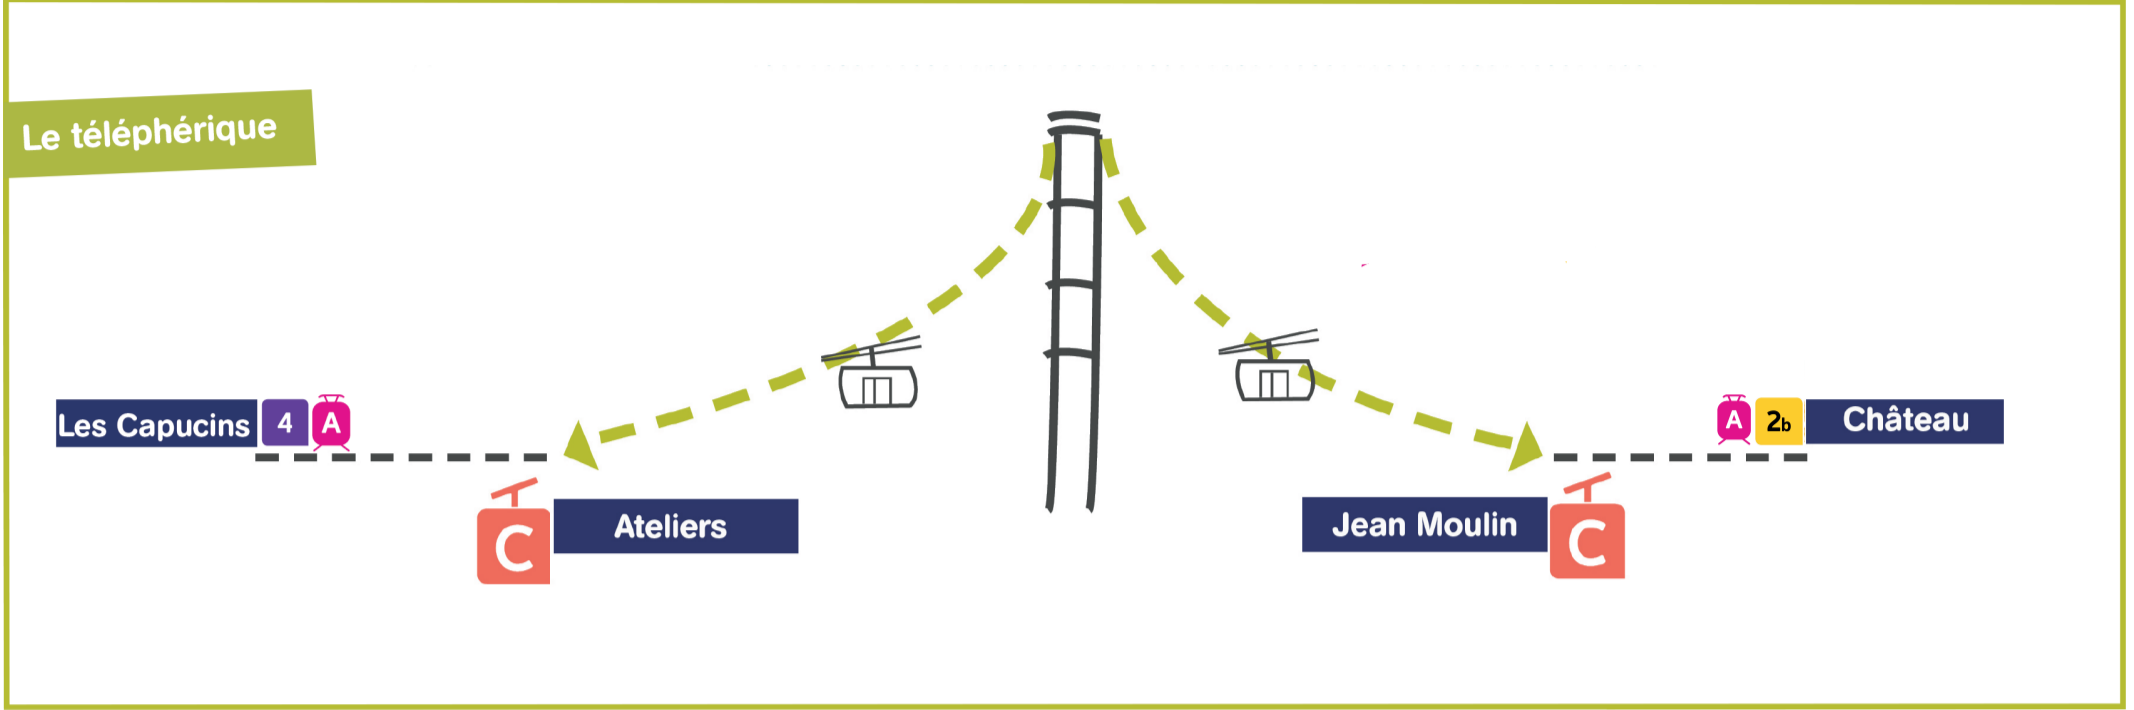

Station : Jean Moulin

Du lundi* au vendredi (période scolaire) - Monday to Friday (school period) - A Lun da Wener (amzer-skol)**

5h	6h	7h30	8h	9h	10h	11h	12h	13h	14h	15h	16h	17h	18h	19h	20h	21h	22h	23h	0h30	1h
.....Fréquence 10 mn.....																				

Commentaires

Le téléphérique fonctionne :

- le lundi* : de 11h à 00h30
- le vendredi** : de 7h30 à 1h

Du lundi* au vendredi (vacances scolaires) - Monday to Friday (school holidays) - A Lun da Wener (vakañsoù-skol)**

Points de vente Bibus les plus proches

Distributeur automatique de titres de transport en station Jean Moulin

Dimanche - Sunday - Sul

5h	6h	7h	8h	9h00	10h	11h	12h	13h	14h	15h	16h	17h	18h	19h	20h	21h	22h	23h	0h	
.....Fréquence 10 mn.....																				