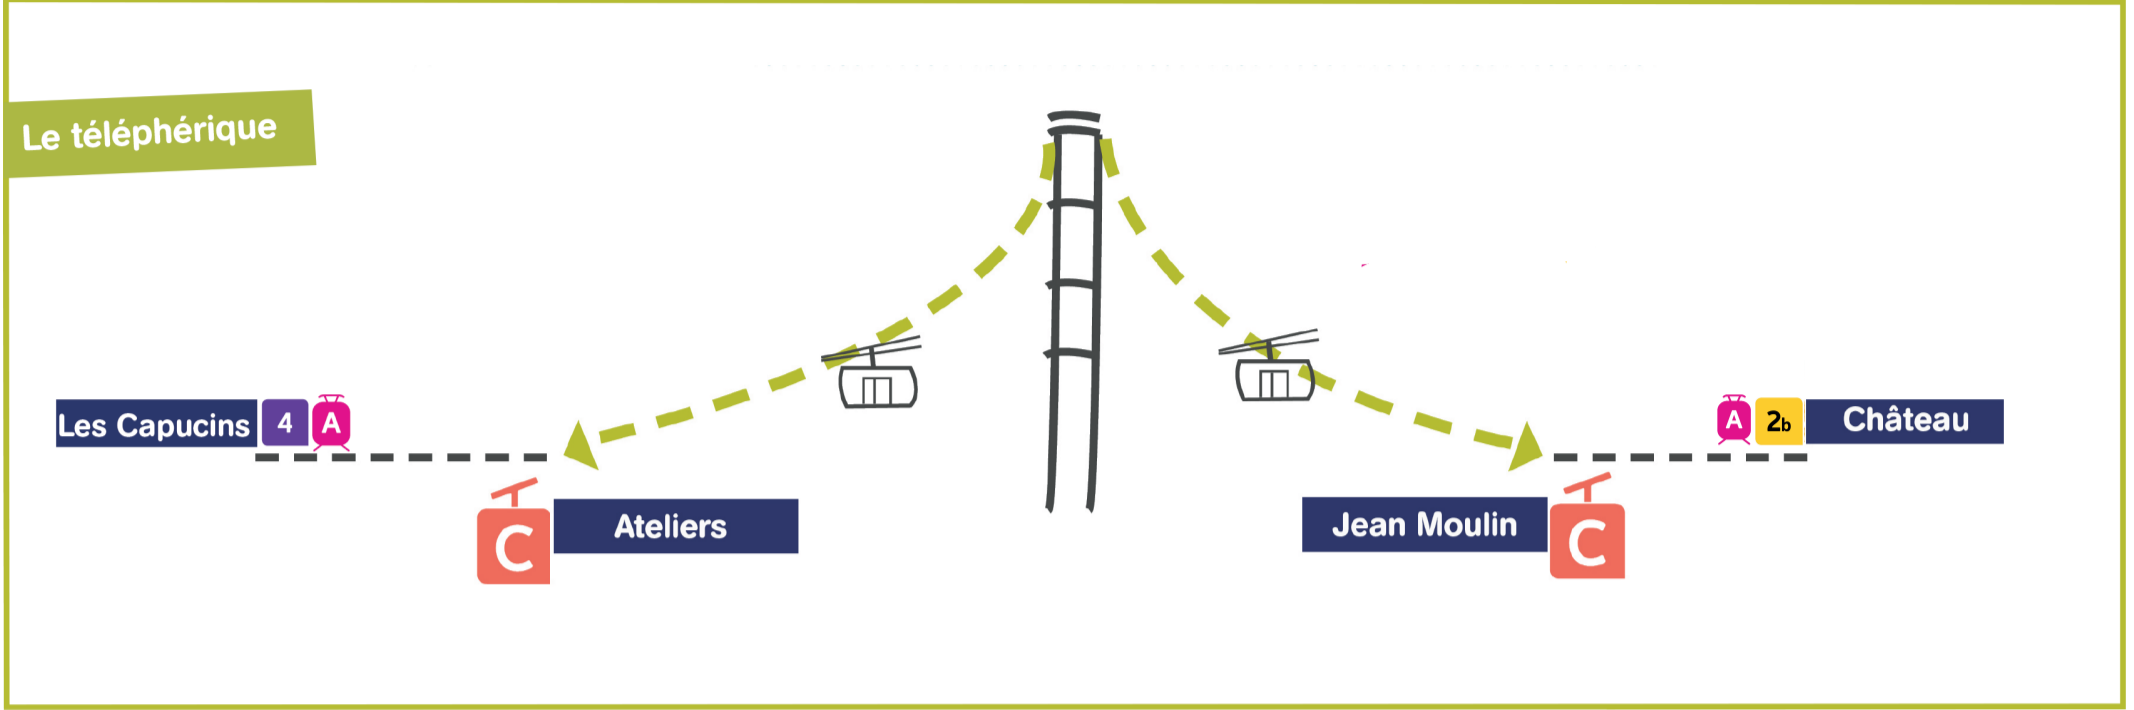

Station : Ateliers

Du lundi* au vendredi (période scolaire) - Monday to Friday (school period) - A Lun da Wener (amzer-skol)**

5h	6h	7h30	8h	9h	10h	11h	12h	13h	14h	15h	16h	17h	18h	19h	20h	21h	22h	23h	0h30	1h
.....Fréquence 10 mn.....																				

Commentaires

Le téléphérique fonctionne :

- le lundi* : de 11h à 00h30
- le vendredi** : de 7h30 à 1h

Du lundi* au vendredi (vacances scolaires) - Monday to Friday (school holidays) - A Lun da Wener (vakañsoù-skol)**

Points de vente Bibus les plus proches

Distributeur automatique de titres de transport en station Ateliers

Dimanche - Sunday - Sul

5h	6h	7h	8h	9h00	10h	11h	12h	13h	14h	15h	16h	17h	18h	19h	20h	21h	22h	23h	0h	
.....Fréquence 10 mn.....																				