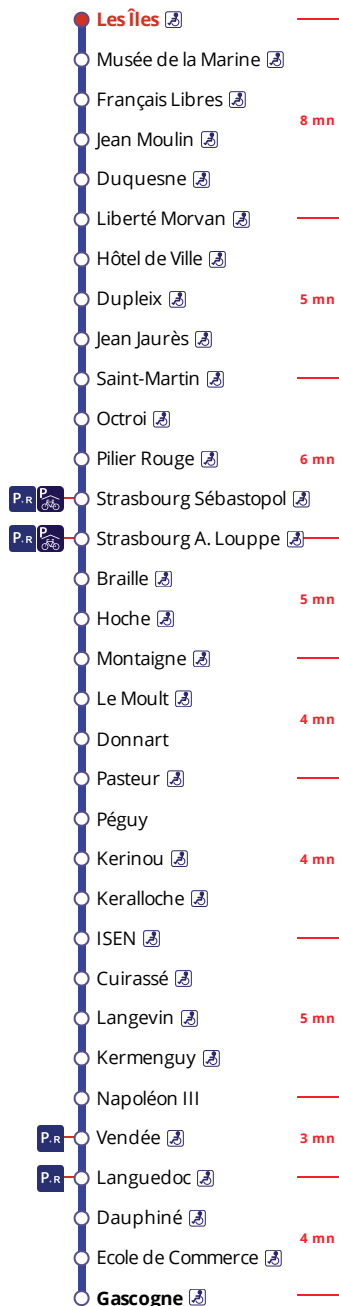

## Arrêt : Les Îles

Nuits du jeudi et du vendredi									
Thursday and Friday nights - Yaou ha Gwener da noz									
23h	0h	1h	2h	3h	4h	5h	6h	7h	
45		15			45	45			

Nuit du samedi - Saturday night - Sadorn da noz									
23h	0h	1h	2h	3h	4h	5h	6h	7h	
45		15			45	45	45		

### Commentaires

Pas de service durant les vacances scolaires suivantes :

- du 23 octobre au 5 novembre
- du 25 décembre 2023 au 7 janvier 2024
- du 26 février au 10 mars
- du 22 avril au 5 mai 2024
- du 8 au 12 mai 2024