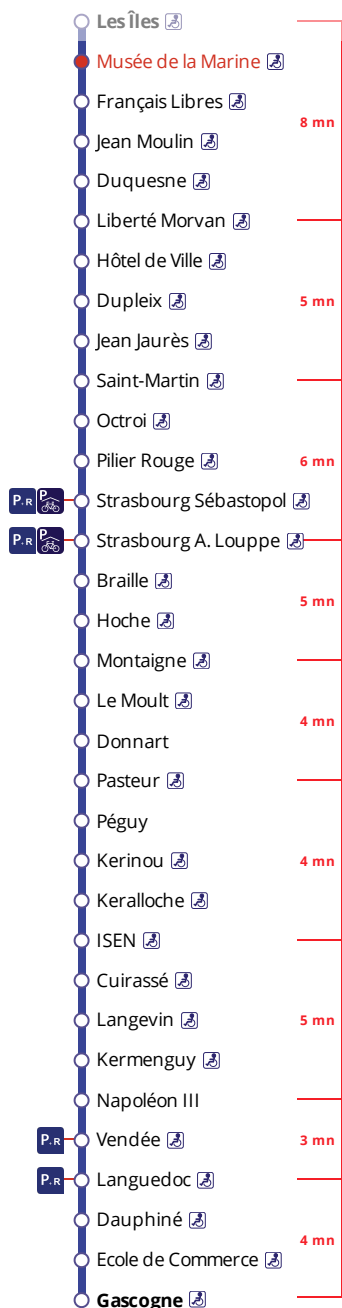

Arrêt : Musée de la Marine

Nuits du jeudi et du vendredi

Thursday and Friday nights - Yaou ha Gwener da noz

23h	0h	1h	2h	3h	4h	5h	6h	7h
48		18			48	48		

Nuit du samedi - Saturday night - Sadorn da noz

23h	0h	1h	2h	3h	4h	5h	6h	7h
48		18			48	48	48	

Commentaires

Pas de service durant les vacances scolaires suivantes :

- du 23 octobre au 5 novembre
- du 25 décembre 2023 au 7 janvier 2024
- du 26 février au 10 mars
- du 22 avril au 5 mai 2024
- du 8 au 12 mai 2024