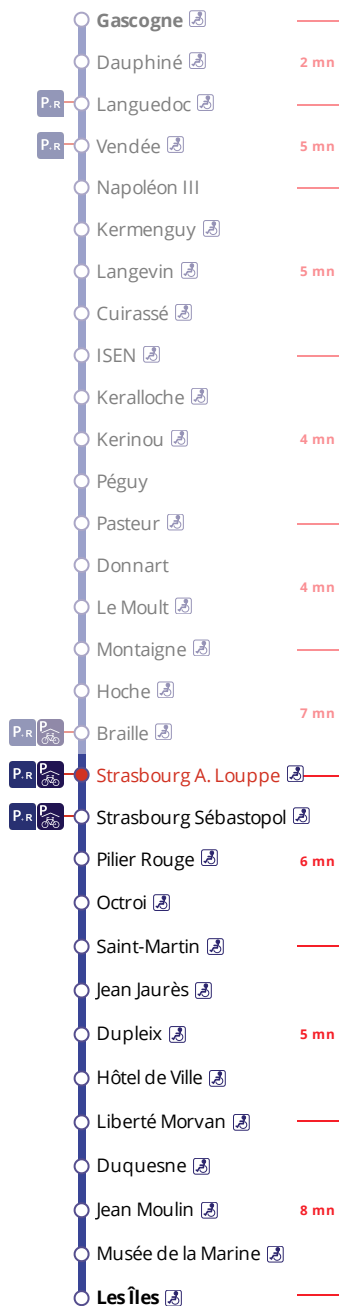

Arrêt : Strasbourg A. Louppe

Nuits du jeudi et du vendredi

Thursday and Friday nights - Yaou ha Gwener da noz

23h	0h	1h	2h	3h	4h	5h	6h	7h
	52		24					

Nuit du samedi - Saturday night - Sadorn da noz

23h	0h	1h	2h	3h	4h	5h	6h	7h
	52		24					

Commentaires

Pas de service durant les vacances scolaires suivantes :

- du 23 octobre au 5 novembre
- du 25 décembre 2023 au 7 janvier 2024
- du 26 février au 10 mars
- du 22 avril au 5 mai 2024
- du 8 au 12 mai 2024

Points de vente Bibus les plus proches

Distributeur automatique de titres station Place de Strasbourg - Brest
 Relais B Tabac - Presse - Loto - Brest
 Relais B Bar Tabac Presse Le Bacchus - Brest

CONTACTEZ-NOUS