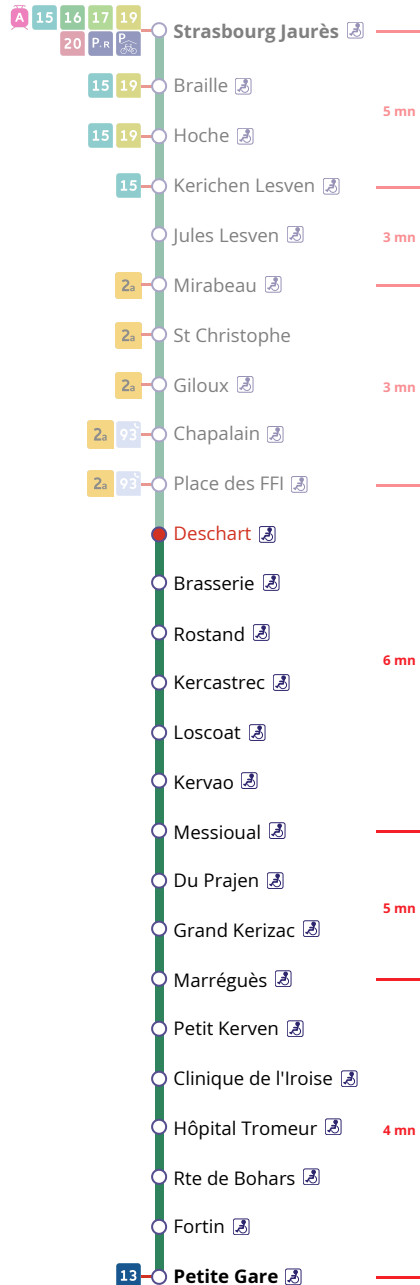

14

BOHARS Petite Gare
via Lambézellec

Horaires valables à compter du 1^{er} septembre 2025

Arrêt : Deschart

Du lundi au vendredi en période scolaire

Monday to Friday (school period) - A Lun da Wener (amzer-skol)

5h	6h	7h	8h	9h	10h	11h	12h	13h	14h	15h	16h	17h	18h	19h	20h	21h
	42	10	07	07	13	13	17	15	14	14	16	02	01	17	17	
		32	22	21	43	43	44	44	44	37	31	17	22	47	47	
		51	37	43						56	47	35	47			
			54									47				

Du lundi au vendredi en vacances scolaires

Monday to Friday (school holidays) - A Lun da Wener (vakañsoù-skol)

5h	6h	7h	8h	9h	10h	11h	12h	13h	14h	15h	16h	17h	18h	19h	20h	21h
	42	12	09	09	11	11	11	11	11	11	11	12	15	17	17	
		42	39	39	41	41	41	41	41	41	41	45	47	47	47	

Samedi - Saturday - Sadorn

5h	6h	7h	8h	9h	10h	11h	12h	13h	14h	15h	16h	17h	18h	19h	20h	21h
	42	42	39	09	11	11	11	11	11	11	11	12	15	17	17	
			39	41	41	41	41	41	41	41	41	45	47	47	47	

Dimanche et jours fériés - Sunday and Bank Holidays - Sul ha deizioù-gouel