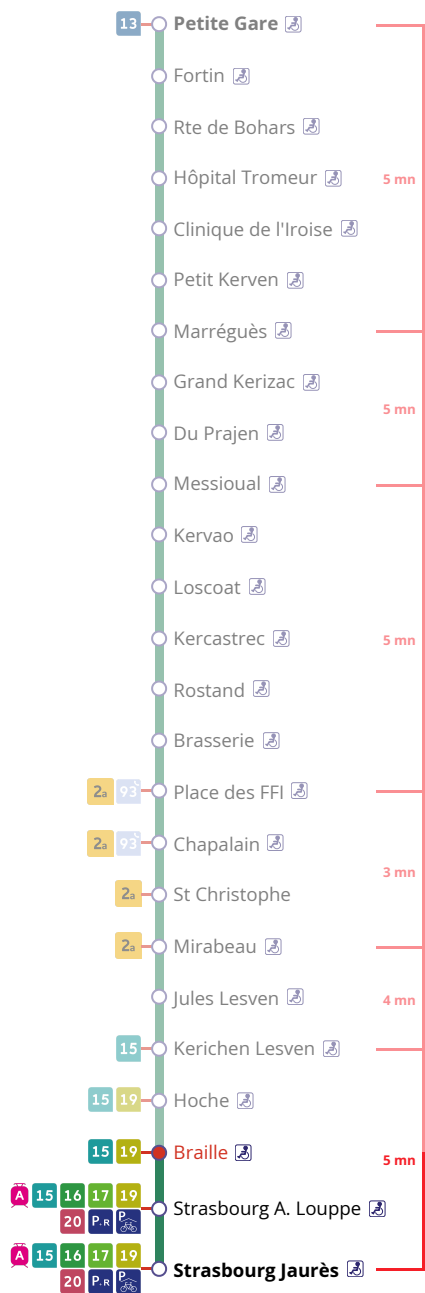

## Arrêt : Braille

### Du lundi au vendredi en période scolaire Monday to Friday (school period) - A Lun da Wener (amzer-skol)

5h	6h	7h	8h	9h	10h	11h	12h	13h	14h	15h	16h	17h	18h	19h	20h	21h
18	14	03	02	23	23	23	23	24	24	11	03	03	01	26	26	
54	35	18	24	53	53	57	55	54	55	27	17	18	26	56		
		49	35	54						42	32	34	56			
			48								48					

### Samedi - Saturday - Sadorn

5h	6h	7h	8h	9h	10h	11h	12h	13h	14h	15h	16h	17h	18h	19h	20h	21h
18	21	18	19	19	20	23	23	23	23	23	25	28	26	26	26	
		50	49	49	50	53	53	53	53	51	52	53	58	56	56	

### Dimanche et jours fériés - Sunday and Bank Holidays - Sul ha deizioù-gouel

5h	6h	7h	8h	9h	10h	11h	12h	13h	14h	15h	16h	17h	18h	19h	20h	21h
				31	31	31	26	26	26	26	26	26	26	26	26	26