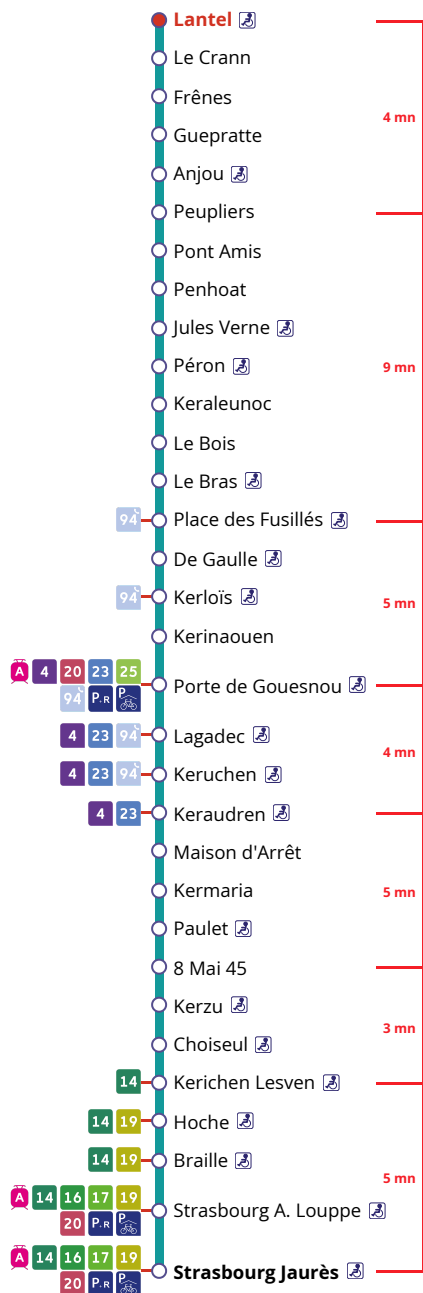

Arrêt : Lantel

Lundi au vendredi - Monday to Friday - A Lun da Wener

5h	6h	7h	8h	9h	10h	11h	12h	13h	14h	15h	16h	17h	18h	19h	20h	21h	22h	23h	0h	
56	31	08	03	11	11	11	12	12	12	13	13	10	11	07	03	20	30a			
	56	19	18	41	41	42	42	42	42	45	34	28	37	32	33					
		44	36								52	46								
			53																	

Samedi - Saturday - Sadorn

5h	6h	7h	8h	9h	10h	11h	12h	13h	14h	15h	16h	17h	18h	19h	20h	21h	22h	23h	0h	
56		11	10	10	10	10	10	08	08	08	08	08	08	08	03	20	30			
			40	40	40	40	40	38	38	38	38	38	38	38	33					

Points de vente Bibus les plus proches

- Relais B U Express - Gouesnou
- Relais B Bar Tabac Le Tom Tip - Gouesnou

Commentaires

Transport à la demande

Le service de transport à la demande est assuré uniquement sur réservation préalable au 02 98 34 42 22* :

- * Prix d'un appel local depuis un poste fixe
- de 7h30 à 19h00 du lundi au vendredi
- de 9h00 à 17h00 le samedi.

- . Réservation à faire au plus tard 1 heure avant le départ choisi.
- . Réservation individuelle, hors groupes constitués.