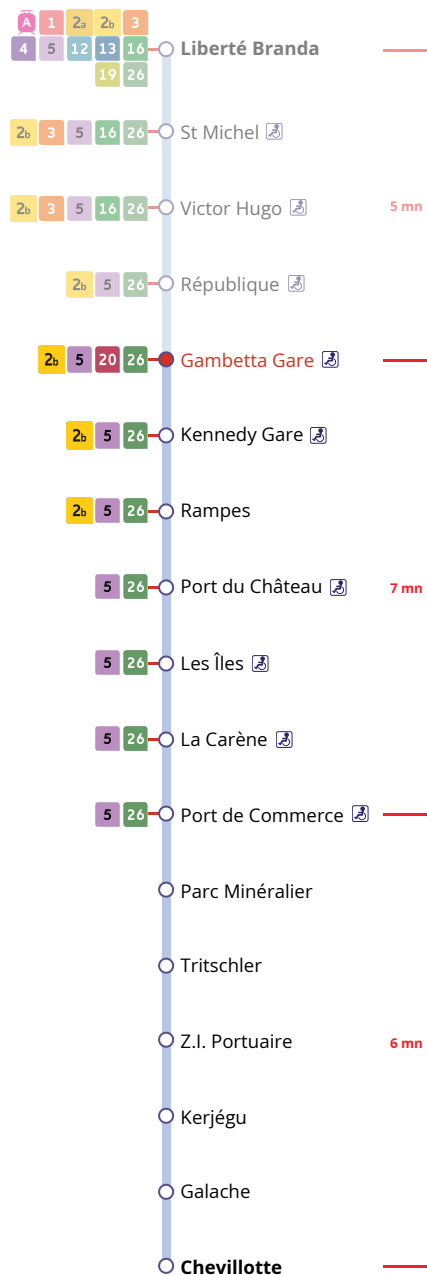

Arrêt : Gambetta Gare

Lundi au vendredi - Monday to Friday - A Lun da Wener

6h	7h	8h	9h	10h	11h	12h	13h	14h	15h	16h	17h	18h	19h	20h	21h
48a	18a	18a			48a		03a			53a		03a			
	33a	48a					33a								
	48a														

Samedi - Saturday - Sadorn

6h	7h	8h	9h	10h	11h	12h	13h	14h	15h	16h	17h	18h	19h	20h	21h
48a	33a	18a			48a		03a			53a		03a			
		48a					33a								

a : ces horaires fonctionnent sur réservation au 02 98 34 42 22.

Points de vente Bibus les plus proches

Relais B Gare Routière - Brest
 Relais B Office de tourisme de Brest Métropole - Brest
 Distributeur automatique de titres station Liberté - Brest

Commentaires

Transport à la demande