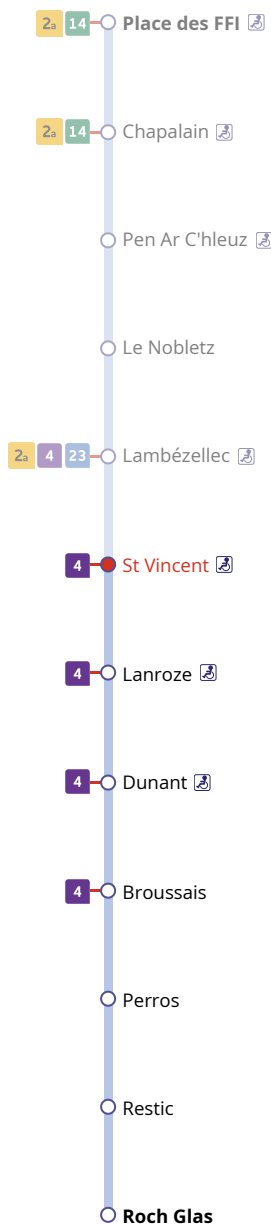

93

BREST Roch Glas
via ResticHoraires valables à compter du 1^{er} septembre 2025

Arrêt : St Vincent

93-Lun-Sam-1-B_SEPT25-1111110-

6h	7h	8h	9h	10h	11h	12h	13h	14h	15h	16h	17h	18h	19h	20h	21h
					58a	58a				08a	08a	08a			

- * Prix d'un appel local depuis un poste fixe
- de 7h30 à 19h00 du lundi au vendredi
- de 9h00 à 17h00 le samedi.

- . Réservation à faire au plus tard 1 heure avant le départ choisi.
- . Réservation individuelle, hors groupes constitués.