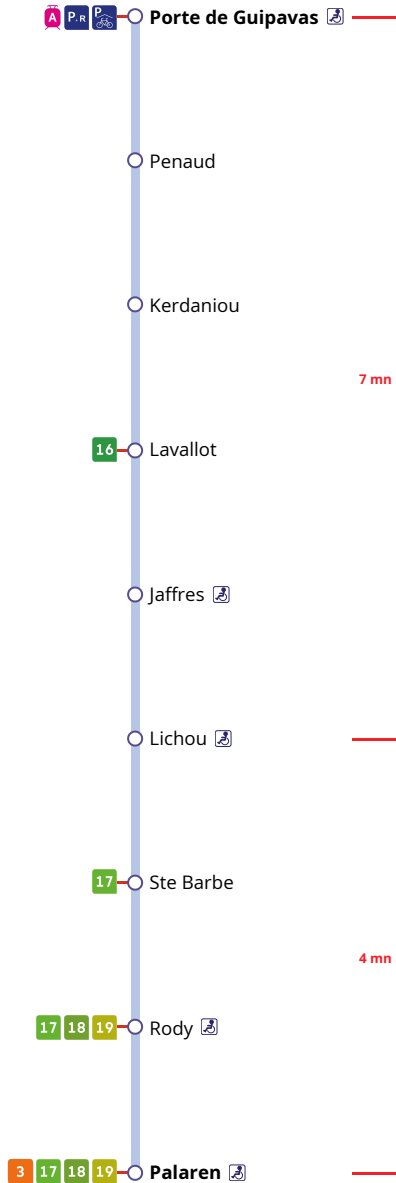

Arrêt : Spadium Parc

Lundi au samedi - Monday to Saturday - A Lun da Sadorn

6h	7h	8h	9h	10h	11h	12h	13h	14h	15h	16h	17h	18h	19h	20h	21h
	58a	22a									13a				
											33a				
											58a				

a : ces horaires fonctionnent sur réservation au 02 98 34 42 22.

. Réservation à faire au plus tard 1 heure avant le départ choisi.

. Réservation individuelle, hors groupes constitués.

Tous les titres de transport Bibus sont acceptés.

Points de vente Bibus les plus proches