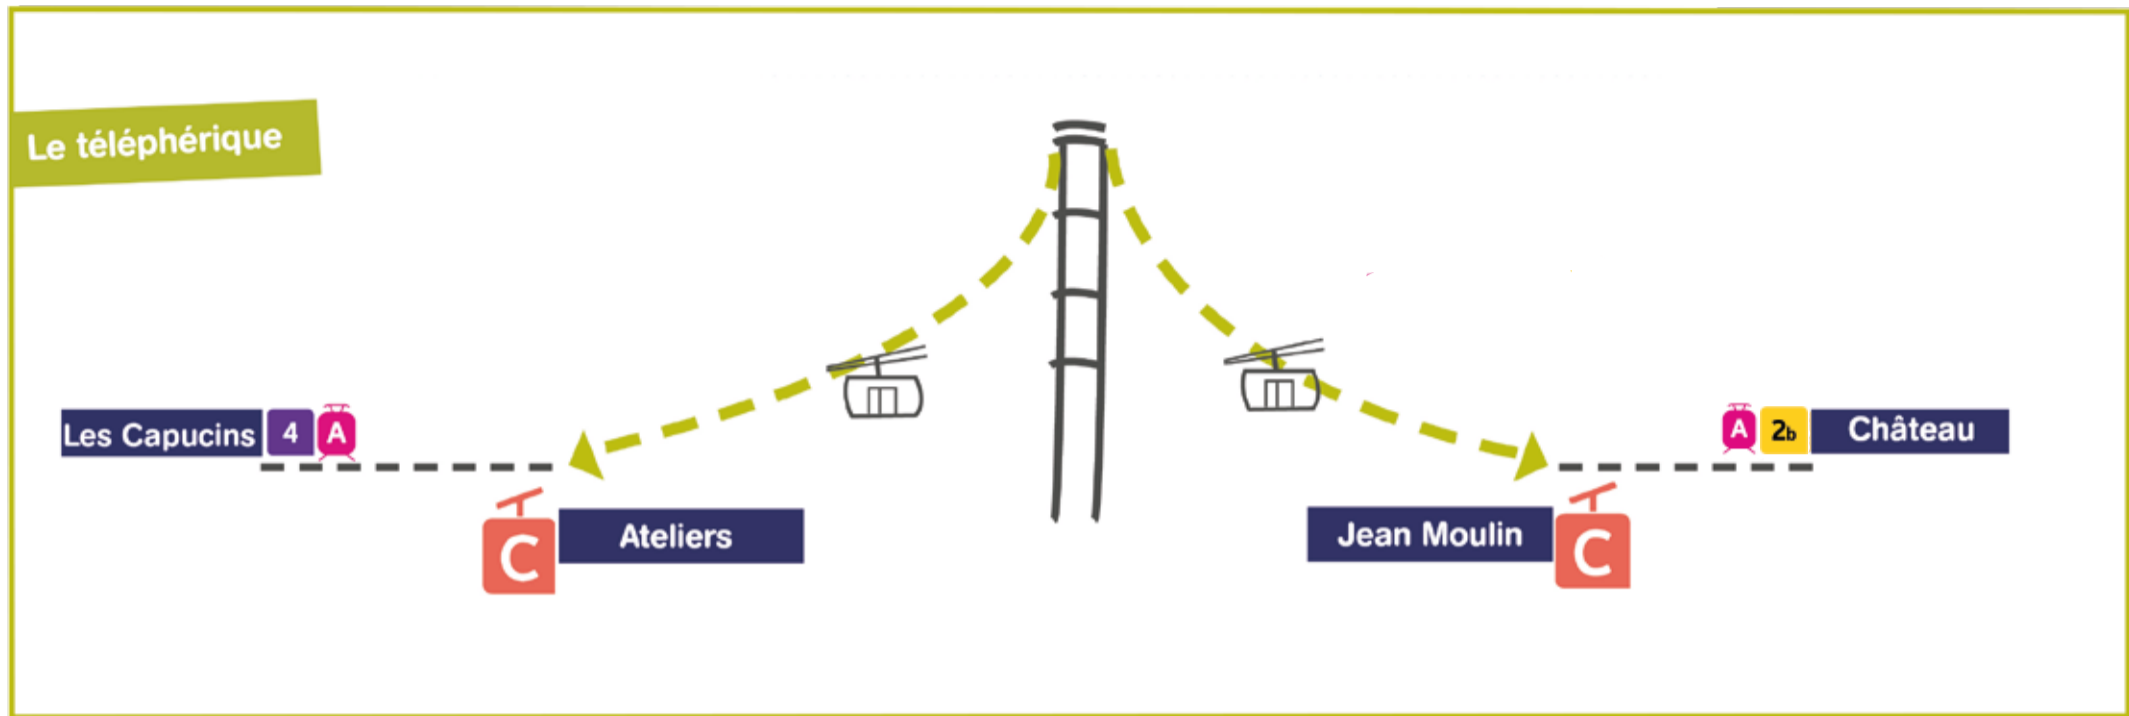

Station : Ateliers

Du lundi* au vendredi (période scolaire) - Monday to Friday (school period) - A Lun da Wener (amzer-skol)**

5h	6h	7h30	8h	9h	10h	11h	12h	13h	14h	15h	16h	17h	18h	19h	20h	21h	22h	23h	0h30	1h
.....Fréquence 10 mn.....																				

Commentaires

Le téléphérique fonctionne :

- le lundi* : de 11h à 00h30
- le vendredi** : de 7h30 à 1h

Du lundi* au vendredi (vacances scolaires) - Monday to Friday (school holidays) - A Lun da Wener (vakañsoù-skol)**

Points de vente Bibus les plus proches

Distributeur automatique de titres de transport en station Ateliers

Dimanche et jours fériés - Sunday and Bank Holidays - Sul ha deizioù-gouel

5h	6h	7h	8h	9h00	10h	11h	12h	13h	14h	15h	16h	17h	18h	19h	20h	21h	22h	23h	0h	
.....Fréquence 10 mn.....																				